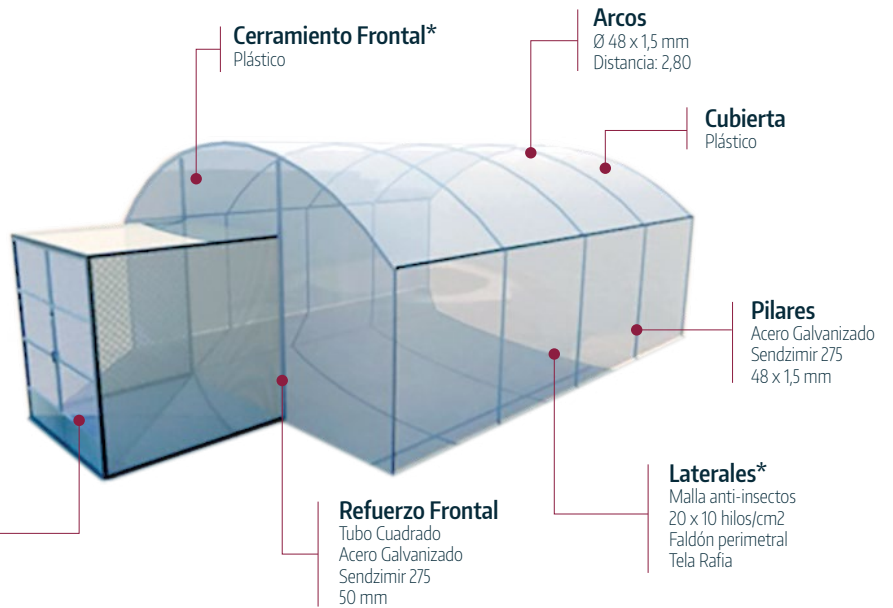

### DIMENSIONES

APRkit 336

#### Perfiles y Correas

Cumbrera	1x correa de perfil H 34 x 32 x 1,5 mm
Laterales	2x correas de perfil H 34 x 32 x 1,5 mm
Frontales y Remates	Perfil C para Zig - zag

**Cerramiento Puerta**  
1 Puerta Frontal 2 x 3  
2 hojas abatibles